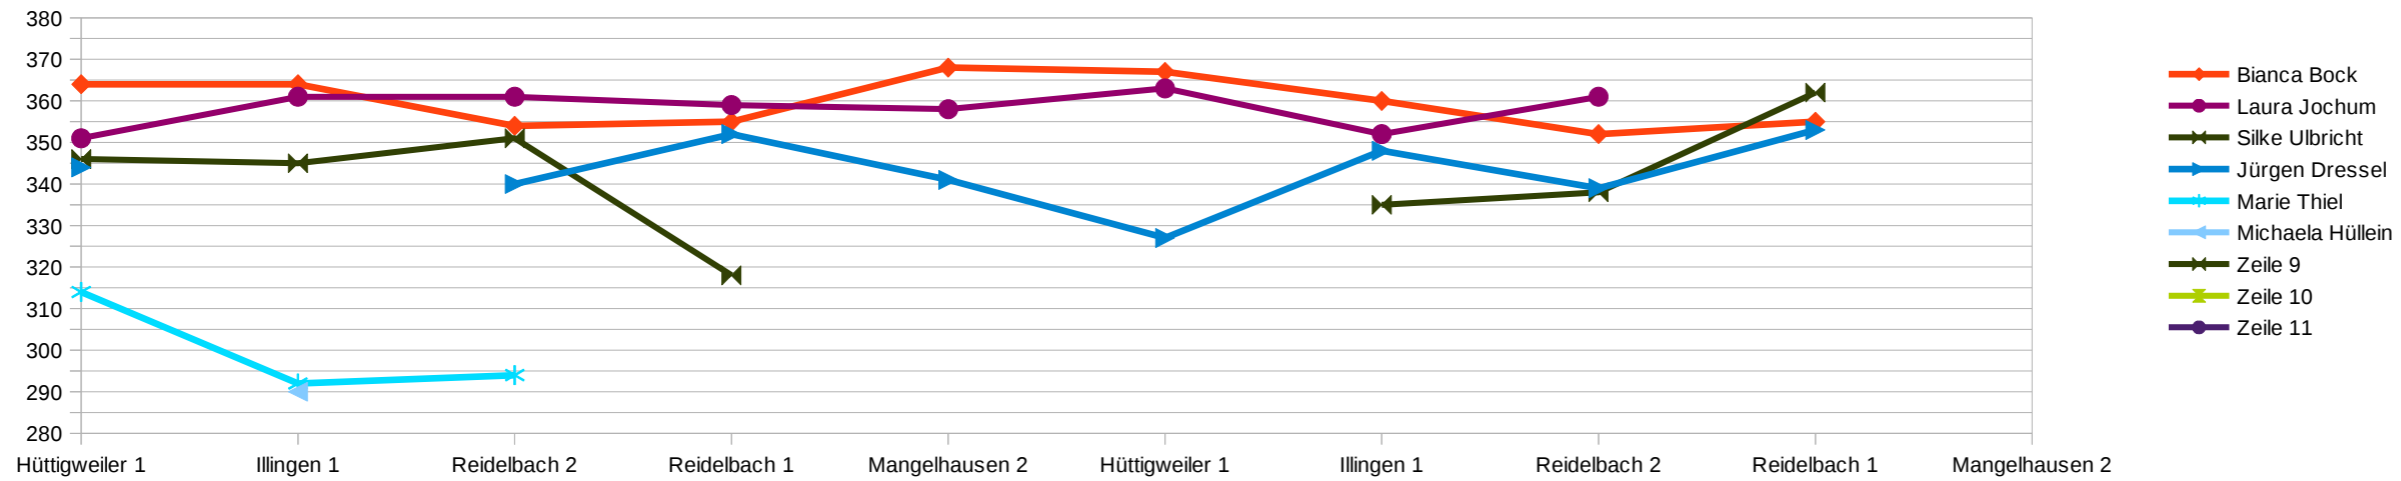

2. Mannschaft Luftgewehr

Schütze/Gegner	Hüttigweiler 1	Illingen 1	Reidelbach 2	Reidelbach 1	Mangelhausen 2	Hüttigweiler 1	Illingen 1	Reidelbach 2	Reidelbach 1	Mangelhausen 2			
Heim/Auswärts	A	H	A	A	H	H	A	H	H	A	Min	Max	Mittel
Bianca Bock	364	364	354	355	368	367	360	352	355		352	368	359,89
Laura Jochum	351	361	361	359	358	363	352	361			351	363	358,25
Silke Ulbricht	346	345	351	318			335	338	362		318	362	342,14
Jürgen Dressel	344		340	352	341	327	348	339	353		327	353	343,00
Marie Thiel	314	292	294								292	314	300,00
Michaela Hüllein		290									290	290	290,00
Ergebnis Hüttigweiler 2	1061	1070	1066	1066	1067	1057	1060	1052	1070		1052	1070	1063,22
Ergebnis Gegner	1088	1113	1084	1096	1044	1105	1107	1088	1106		1044	1113	1092,33
Punkte	0:2	0:4	0:6	0:8	2:8	2:10	2:12	2:14	2:16				

LG 2

2. Mannschaft Luftgewehr