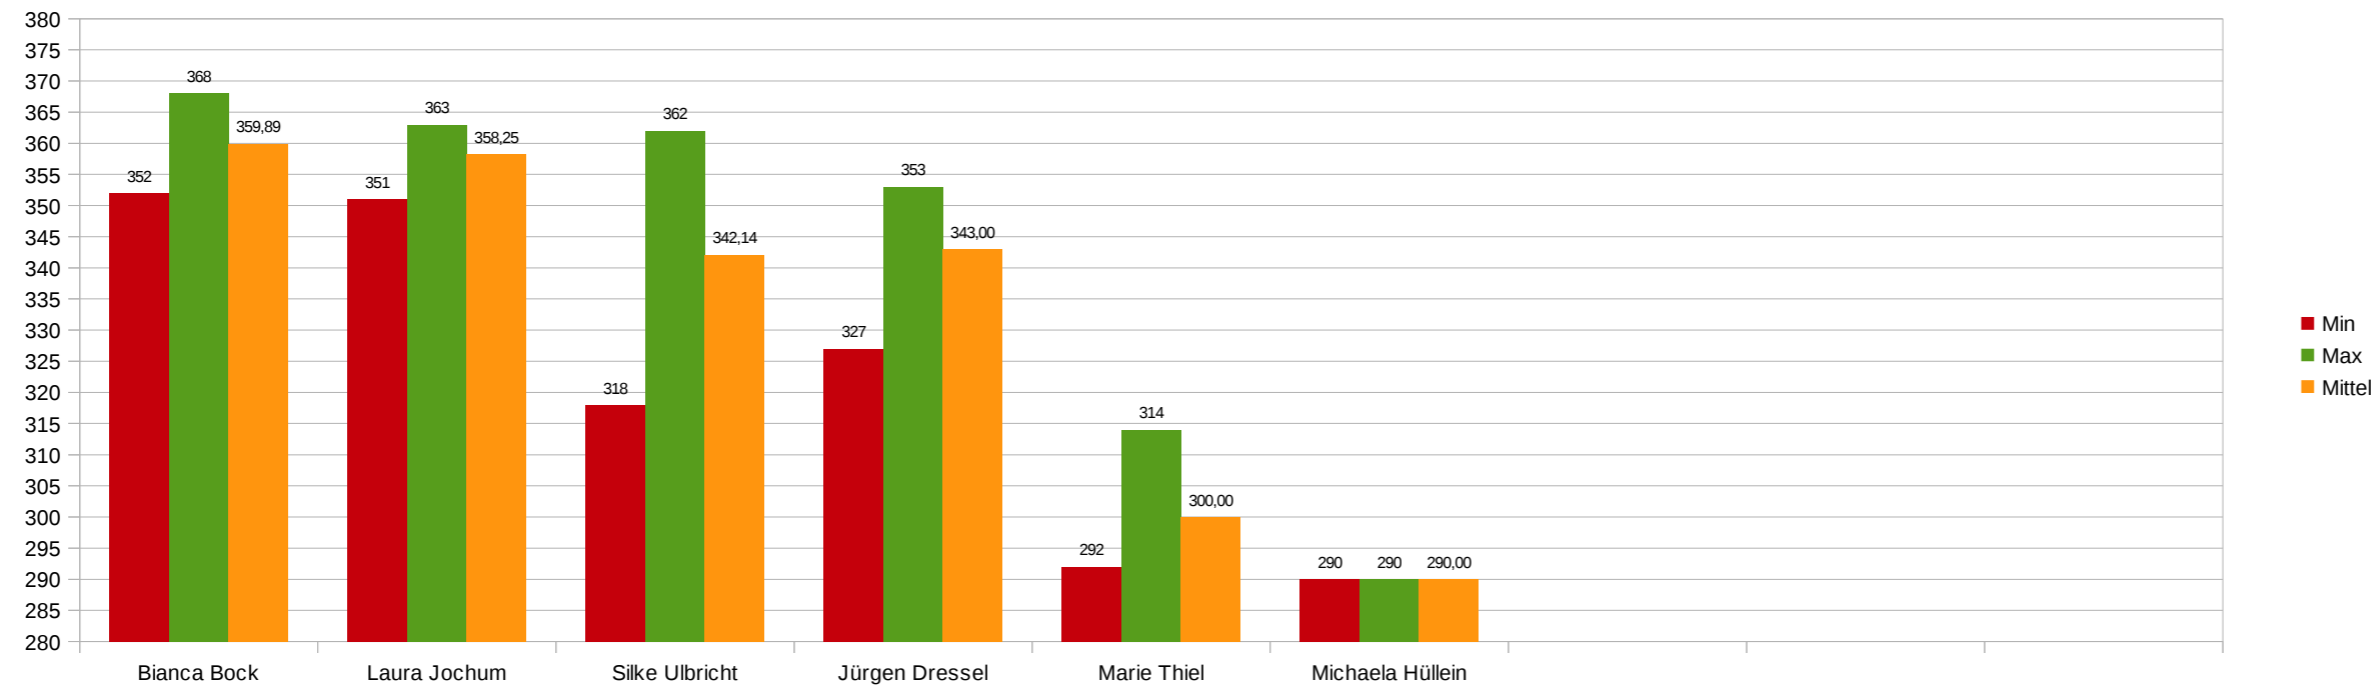

2. Mannschaft Luftgewehr

Schütze/Gegner	Hüttigweiler 1	Illingen 1	Reidelbach 2	Reidelbach 1	Mangelhausen 2	Hüttigweiler 1	Illingen 1	Reidelbach 2	Reidelbach 1	Mangelhausen 2			
Heim/Auswärts	A	H	A	A	H	H	A	H	H	A	Min	Max	Mittel
Bianca Bock	364	364	354	355	368	367	360	352	355		352	368	359,89
Laura Jochum	351	361	361	359	358	363	352	361			351	363	358,25
Silke Ulbricht	346	345	351	318			335	338	362		318	362	342,14
Jürgen Dressel	344		340	352	341	327	348	339	353		327	353	343,00
Marie Thiel	314	292	294								292	314	300,00
Michaela Hüllein		290									290	290	290,00
Ergebnis Hüttigweiler 2	1061	1070	1066	1066	1067	1057	1060	1052	1070		1052	1070	1063,22
Ergebnis Gegner	1088	1113	1084	1096	1044	1105	1107	1088	1106		1044	1113	1092,33
Punkte	0:2	0:4	0:6	0:8	2:8	2:10	2:12	2:14	2:16				

LG 2

2. Mannschaft Luftgewehr