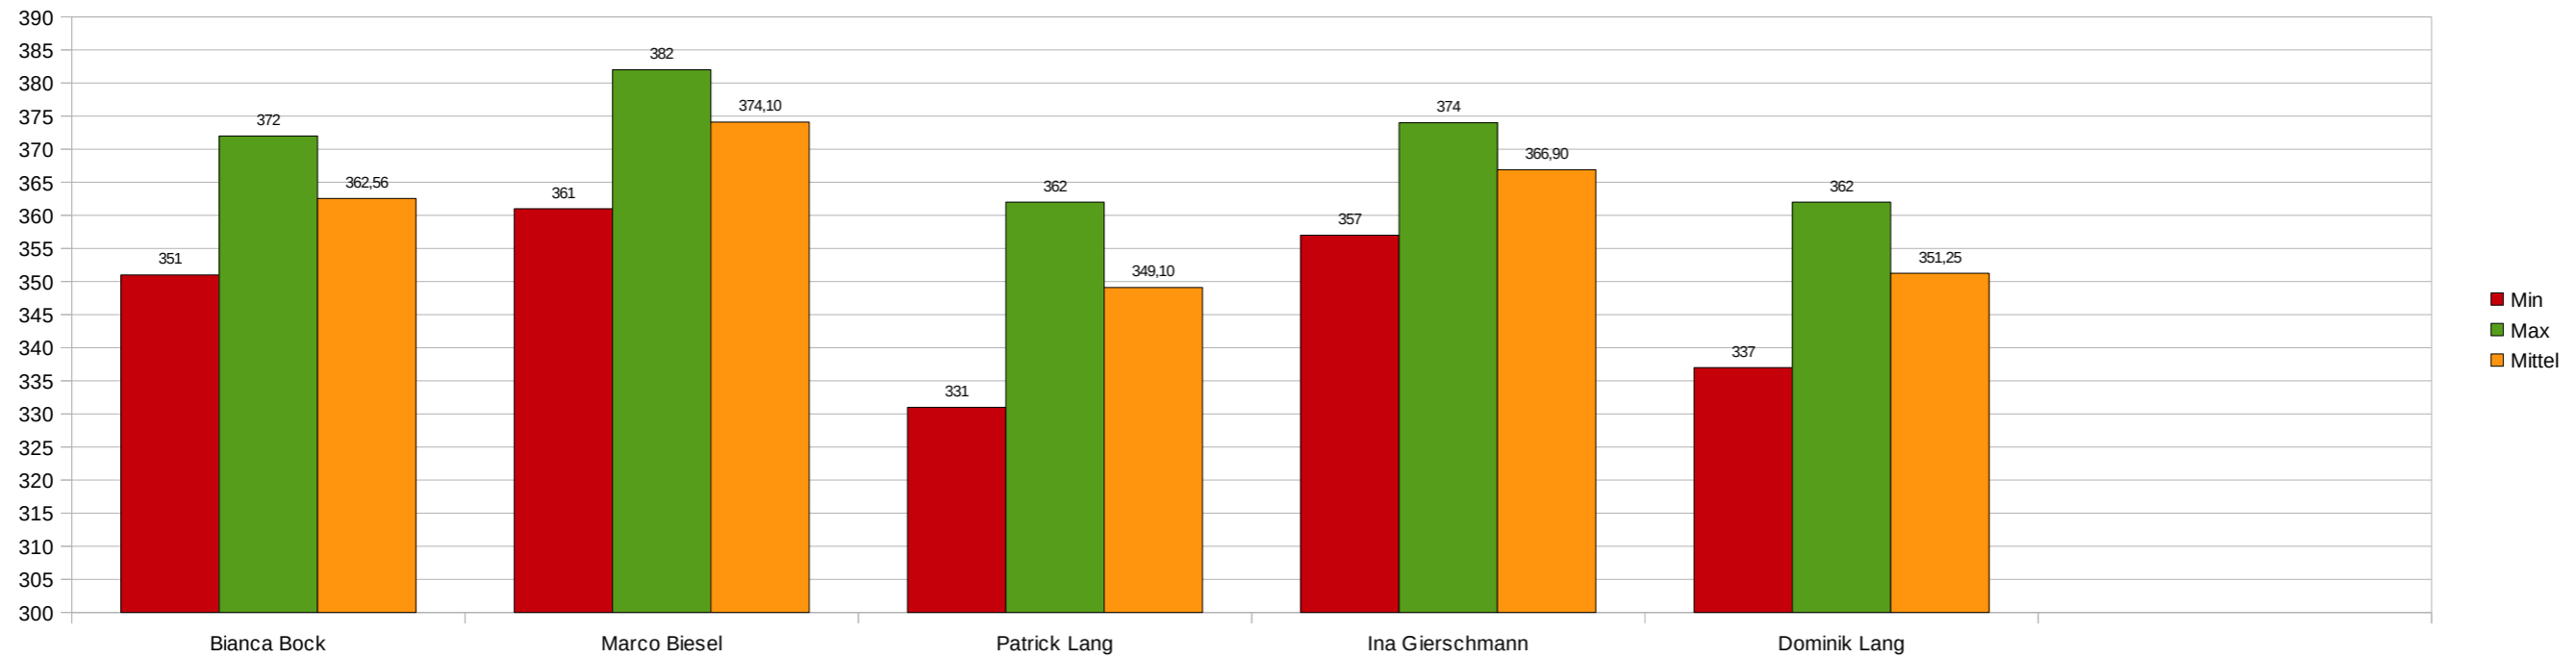

1. Mannschaft Luftgewehr

Schütze/Gegner	Rathen 1	Baltersweiler 1	Otzenhausen 1	Sotzweiler-Bergweiler 1	Eitzweiler 1	Rathen 1	Baltersweiler 1	Otzenhausen 1	Sotzweiler-Bergweiler 1	Eitzweiler 1	Min	Max	Mittel
Heim/Auswärts	H	A	A	H	A	A	H	H	A	H			
Bianca Bock	361	352	363	357	351	370	372	365	372		351	372	362,56
Marco Biesel	373	375	382	374	371	377	377	361	373	378	361	382	374,10
Patrick Lang	331	344	353	350	347	350	347	349	362	358	331	362	349,10
Ina Gierschmann	364	367	361	368	370	374	373	372	363	357	357	374	366,90
Dominik Lang	337		349	351	354	362	353		343	361	337	362	351,25
Ergebnis Hüttigweiler	1098	1094	1106	1099	1095	1121	1122	1098	1105	1097	1094	1122	1103,50
Ergebnis Gegner	1101	1069	1097	1088	1086	1092	1068	1120	1089	1063	1063	1120	1087,30
Punktstand	0:2	2:2	4:2	6:2	8:2	10:2	12:2	12:4	14:4	16:4			

LG 1