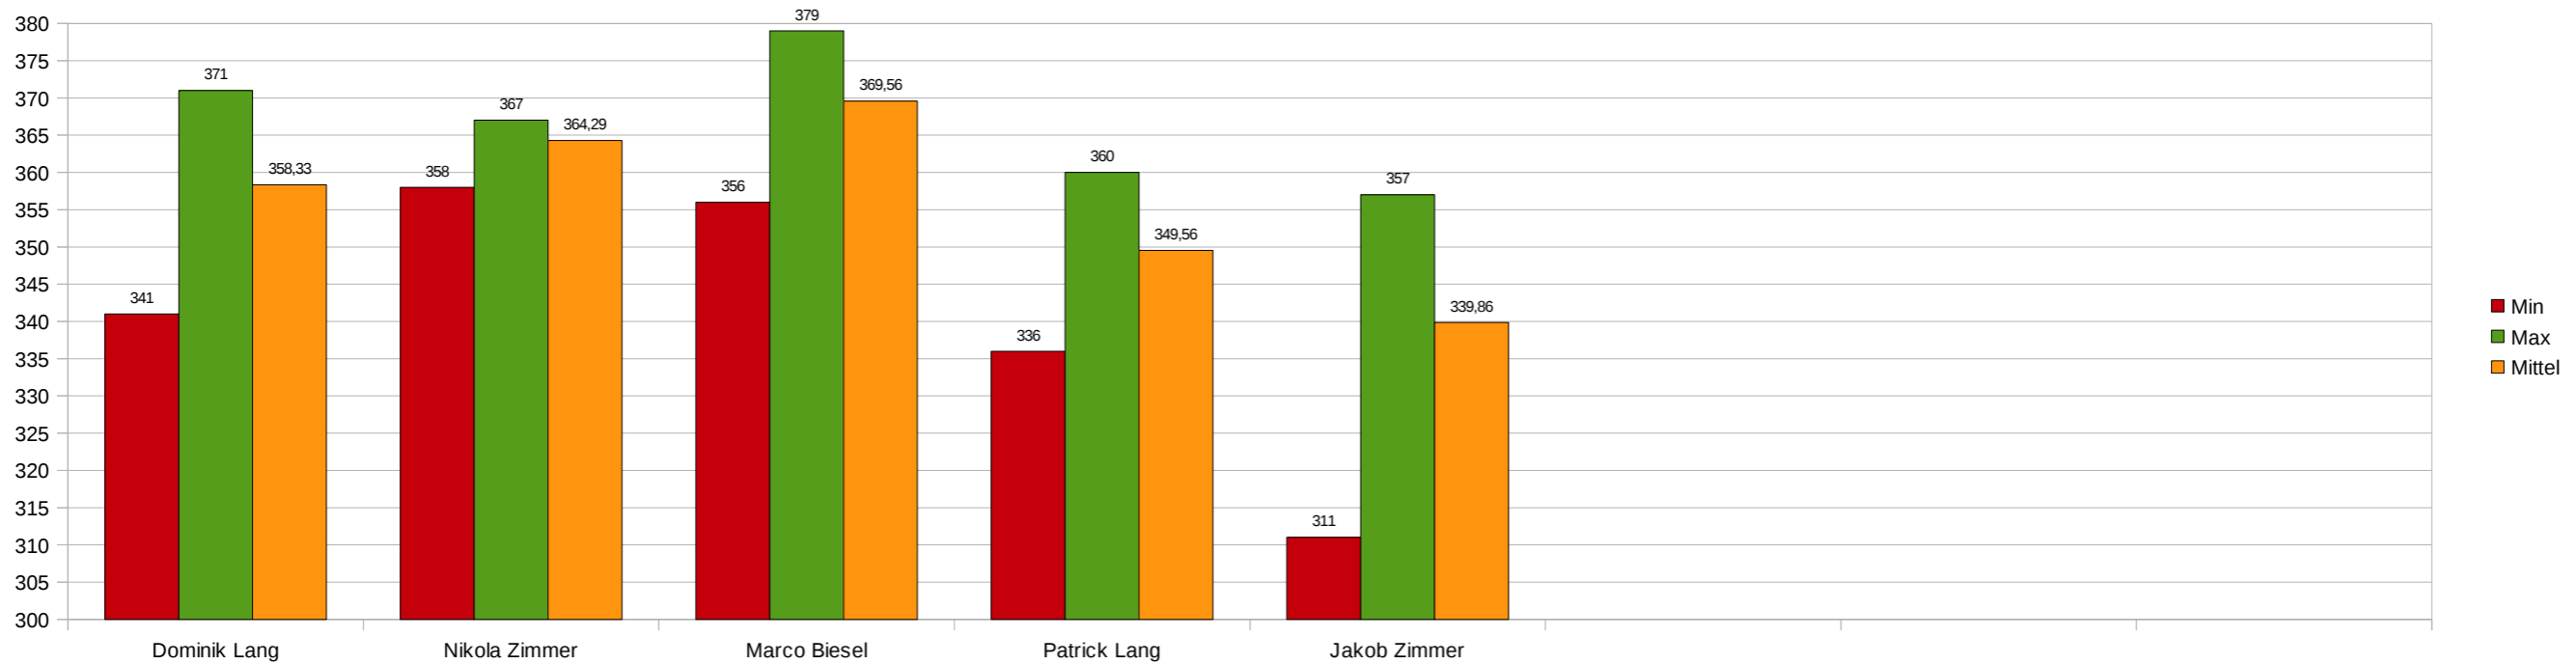

1. Mannschaft Luftgewehr

Schütze/Gegner	Hüttigweiler 2	Mangelhausen 2	Reidelbach 1	Illingen 1	Reidelbach 2	Hüttigweiler 2	Mangelhausen 2	Reidelbach 1	Illingen 1	Reidelbach 1	Min	Max	Mittel
Heim/Auswärts	H	A	H	H	A	A	H	A	A	H	Min	Max	Mittel
Dominik Lang	368	341	365	358	371	365	353	350	354		341	371	358,33
Nikola Zimmer	364	364	363		367	367	358		367		358	367	364,29
Marco Biesel	356	360	376	371	364	373	372	375	379		356	379	369,56
Patrick Lang	353	336	344	359	340	349	360	348	357		336	360	349,56
Jakob Zimmer	337	337	352		311	344	341		357		311	357	339,86
Ergebnis Hüttigweiler 1	1088	1065	1104	1088	1102	1105	1090	1073	1103		1065	1105	1090,89
Ergebnis Gegner	1061	1072	1088	1094	1077	1057	1068	1076	1076		1057	1094	1074,33
Punktstand	2:0	2:2	4:2	4:4	6:4	8:4	10:4	10:6	12:6				

LG 1

1. Mannschaft Luftgewehr