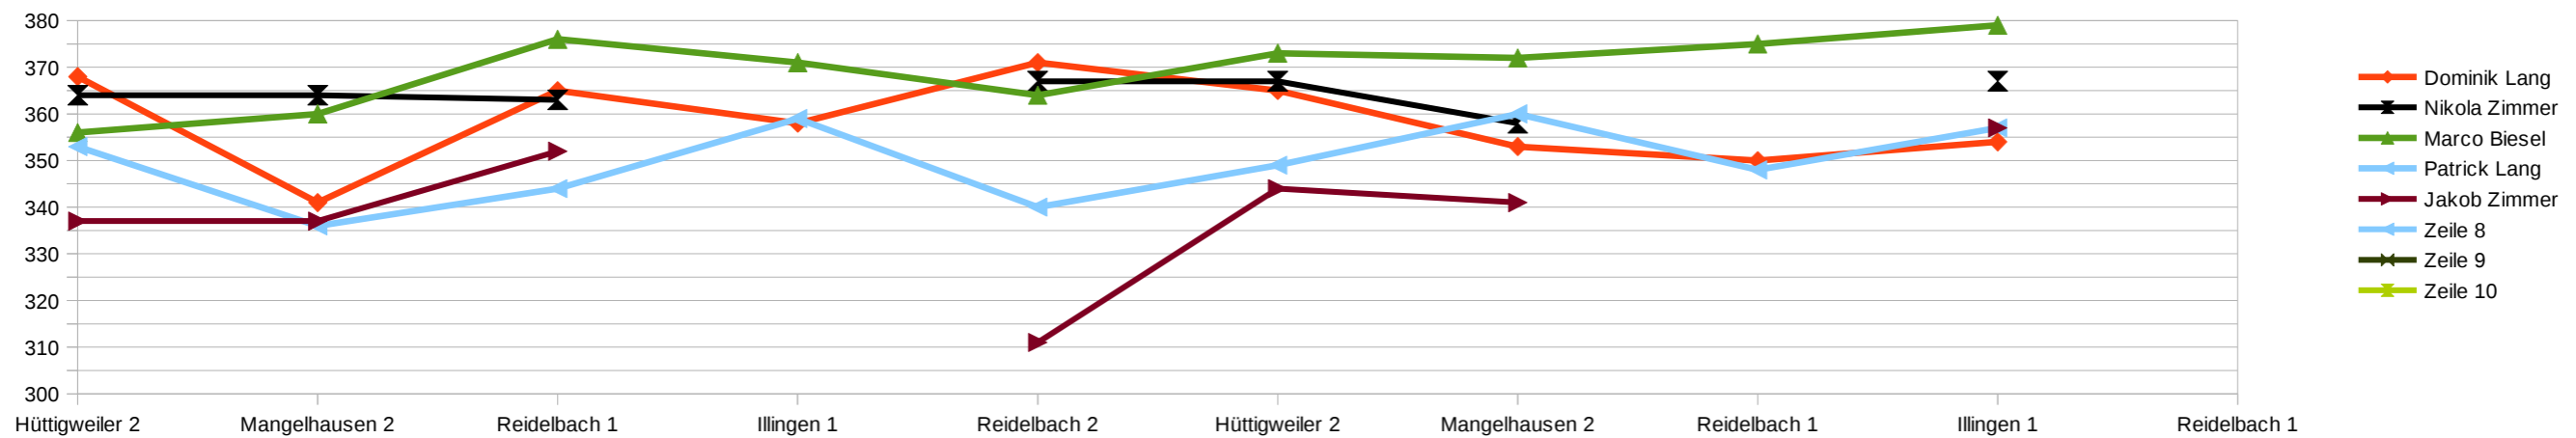

1. Mannschaft Luftgewehr

Schütze/Gegner	Hüttigweiler 2	Mangelhausen 2	Reidelbach 1	Illingen 1	Reidelbach 2	Hüttigweiler 2	Mangelhausen 2	Reidelbach 1	Illingen 1	Reidelbach 1	Min	Max	Mittel
Heim/Auswärts	H	A	H	H	A	A	H	A	A	H	Min	Max	Mittel
Dominik Lang	368	341	365	358	371	365	353	350	354		341	371	358,33
Nikola Zimmer	364	364	363		367	367	358		367		358	367	364,29
Marco Biesel	356	360	376	371	364	373	372	375	379		356	379	369,56
Patrick Lang	353	336	344	359	340	349	360	348	357		336	360	349,56
Jakob Zimmer	337	337	352		311	344	341		357		311	357	339,86
Ergebnis Hüttigweiler 1	1088	1065	1104	1088	1102	1105	1090	1073	1103		1065	1105	1090,89
Ergebnis Gegner	1061	1072	1088	1094	1077	1057	1068	1076	1076		1057	1094	1074,33
Punktstand	2:0	2:2	4:2	4:4	6:4	8:4	10:4	10:6	12:6				

LG 1

1. Mannschaft Luftgewehr