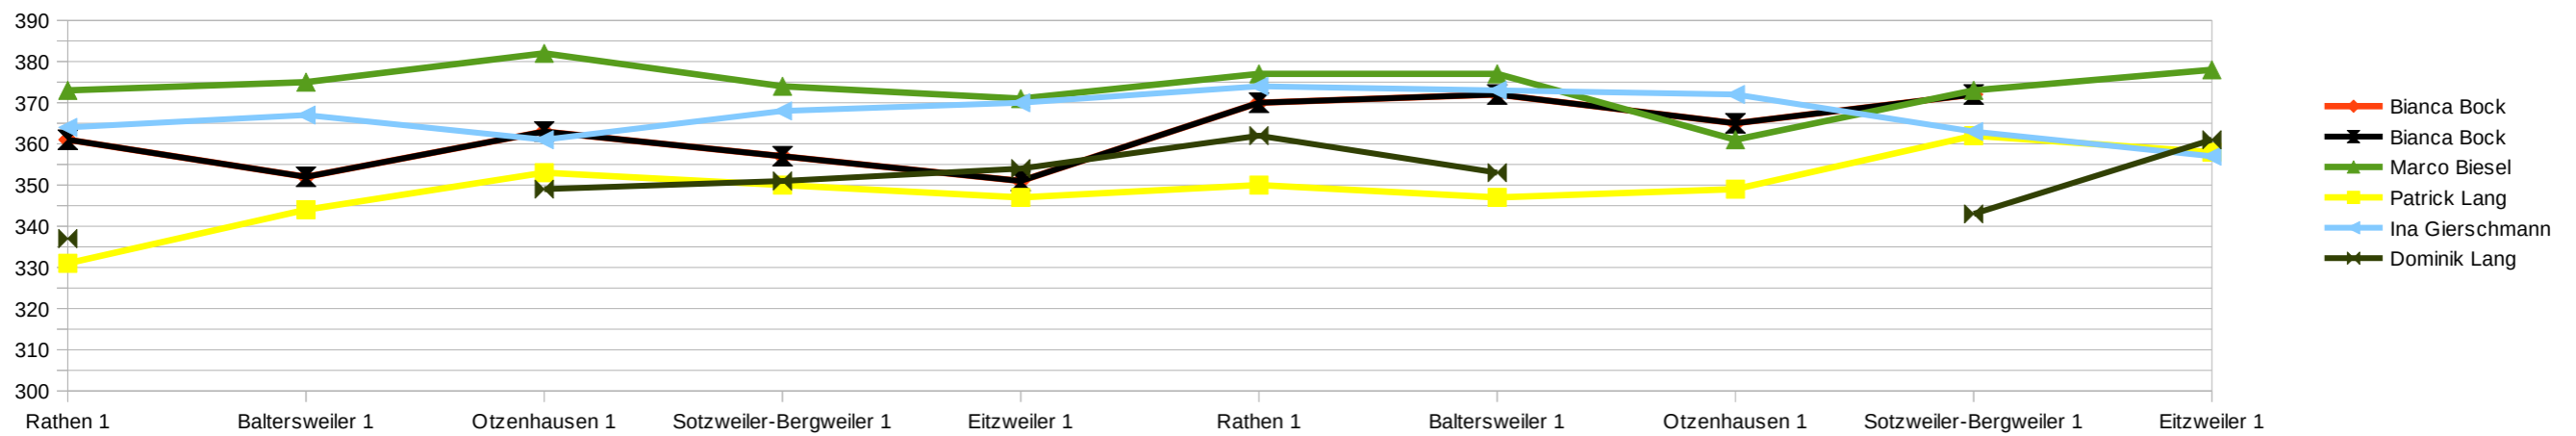

1. Mannschaft Luftgewehr

Schütze/Gegner	Rathen 1	Baltersweiler 1	Otzenhausen 1	Sotzweiler-Bergweiler 1	Eitzweiler 1	Rathen 1	Baltersweiler 1	Otzenhausen 1	Sotzweiler-Bergweiler 1	Eitzweiler 1	Min	Max	Mittel
Heim/Auswärts	H	A	A	H	A	A	H	H	A	H			
Bianca Bock	361	352	363	357	351	370	372	365	372		351	372	362,56
Marco Biesel	373	375	382	374	371	377	377	361	373	378	361	382	374,10
Patrick Lang	331	344	353	350	347	350	347	349	362	358	331	362	349,10
Ina Gierschmann	364	367	361	368	370	374	373	372	363	357	357	374	366,90
Dominik Lang	337		349	351	354	362	353		343	361	337	362	351,25
Ergebnis Hüttigweiler	1098	1094	1106	1099	1095	1121	1122	1098	1105	1097	1094	1122	1103,50
Ergebnis Gegner	1101	1069	1097	1088	1086	1092	1068	1120	1089	1063	1063	1120	1087,30
Punktstand	0:2	2:2	4:2	6:2	8:2	10:2	12:2	12:4	14:4	16:4			

LG 1