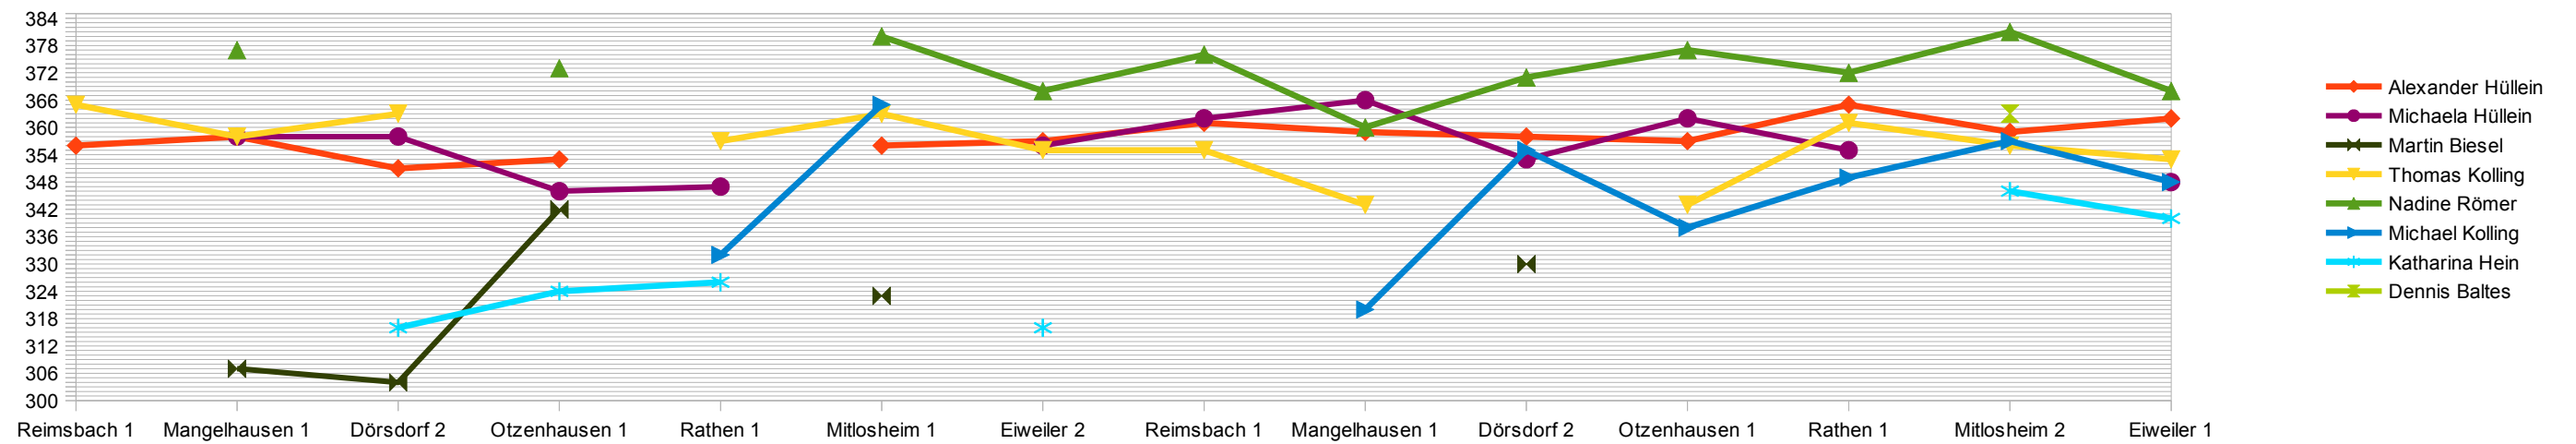

2. Mannschaft Luftgewehr

Schütze/Gegner	Reimsbach 1	Mangelhausen 1	Dörsdorf 2	Otzenhausen 1	Rathen 1	Mitlosheim 1	Eiweiler 2	Reimsbach 1	Mangelhausen 1	Dörsdorf 2	Otzenhausen 1	Rathen 1	Mitlosheim 2	Eiweiler 1	Min	Max	Mittel
Heim/Auswärts	H	A	H	A	H	A	H	A	H	A	H	A	H	A			
Alexander Hüllein	356	358	351	353		356	357	361	359	358	357	365	359	362	351	365	357,85
Michaela Hüllein		358	358	346	347		356	362	366	353	362	355		348	346	366	355,55
Martin Biesel		307	304	342		323				330					304	342	321,20
Thomas Kolling	365	358	363		357	363	355	355	343		343	361	356	353	343	365	356,00
Nadine Römer		377		373		380	368	376	360	371	377	372	381	368	360	381	373,00
Michael Kolling					332	365			320	355	338	349	357	348	320	365	345,50
Katharina Hein			316	324	326		316						346	340	316	346	328,00
Dennis Baltes													363		363	363	363,00
Ergebnis Hüttigweiler	721	1451	1388	1414	1362	1464	1436	1454	1428	1437	1439	1453	1460	1431	721	1464	1381,29
Ergebnis Gegner	1406	1413	1502	1432	1482	1457	1451	1421	1455	1456	1426	1463	1457	1478	1406	1502	1449,93
Punkte	0:2	2:2	2:4	2:6	2:8	4:8	4:10	6:10	6:12	6:14	8:14	8:16	10:16	10:18			

LG 2

2. Mannschaft Luftgewehr