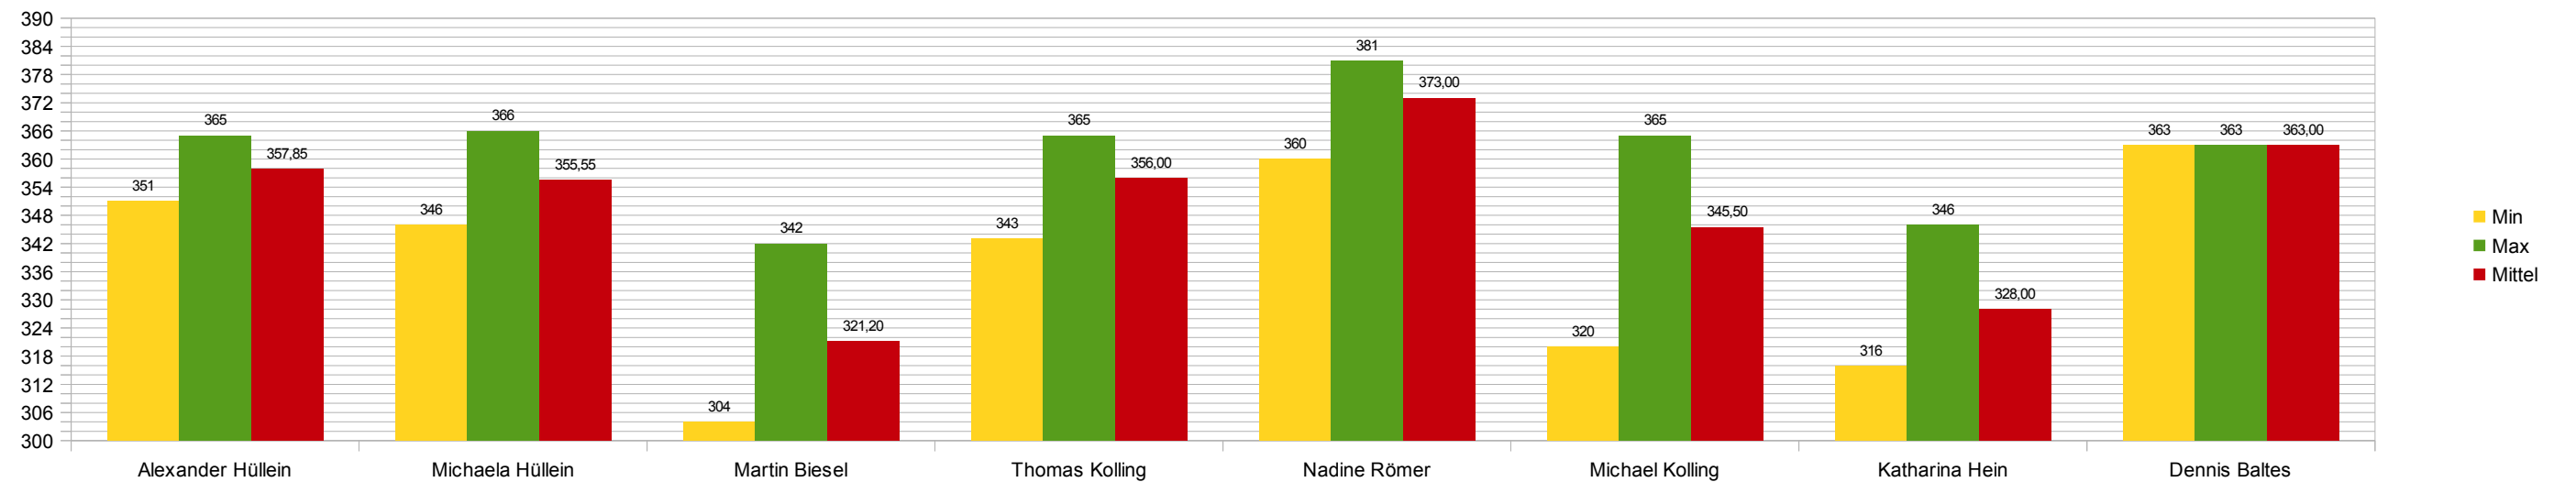

2. Mannschaft Luftgewehr

Schütze/Gegner	Reimsbach 1	Mangelhausen 1	Dörsdorf 2	Otzenhausen 1	Rathen 1	Mitlosheim 1	Eiweiler 2	Reimsbach 1	Mangelhausen 1	Dörsdorf 2	Otzenhausen 1	Rathen 1	Mitlosheim 2	Eiweiler 1	Min	Max	Mittel
Heim/Auswärts	H	A	H	A	H	A	H	A	H	A	H	A	H	A			
Alexander Hüllein	356	358	351	353		356	357	361	359	358	357	365	359	362	351	365	357,85
Michaela Hüllein		358	358	346	347		356	362	366	353	362	355		348	346	366	355,55
Martin Biesel		307	304	342		323				330					304	342	321,20
Thomas Kolling	365	358	363		357	363	355	355	343		343	361	356	353	343	365	356,00
Nadine Römer		377		373		380	368	376	360	371	377	372	381	368	360	381	373,00
Michael Kolling					332	365			320	355	338	349	357	348	320	365	345,50
Katharina Hein			316	324	326		316						346	340	316	346	328,00
Dennis Baltes													363		363	363	363,00
Ergebnis Hüttigweiler	721	1451	1388	1414	1362	1464	1436	1454	1428	1437	1439	1453	1460	1431	721	1464	1381,29
Ergebnis Gegner	1406	1413	1502	1432	1482	1457	1451	1421	1455	1456	1426	1463	1457	1478	1406	1502	1449,93
Punkte	0:2	2:2	2:4	2:6	2:8	4:8	4:10	6:10	6:12	6:14	8:14	8:16	10:16	10:18			

LG 2

2. Mannschaft Luftgewehr