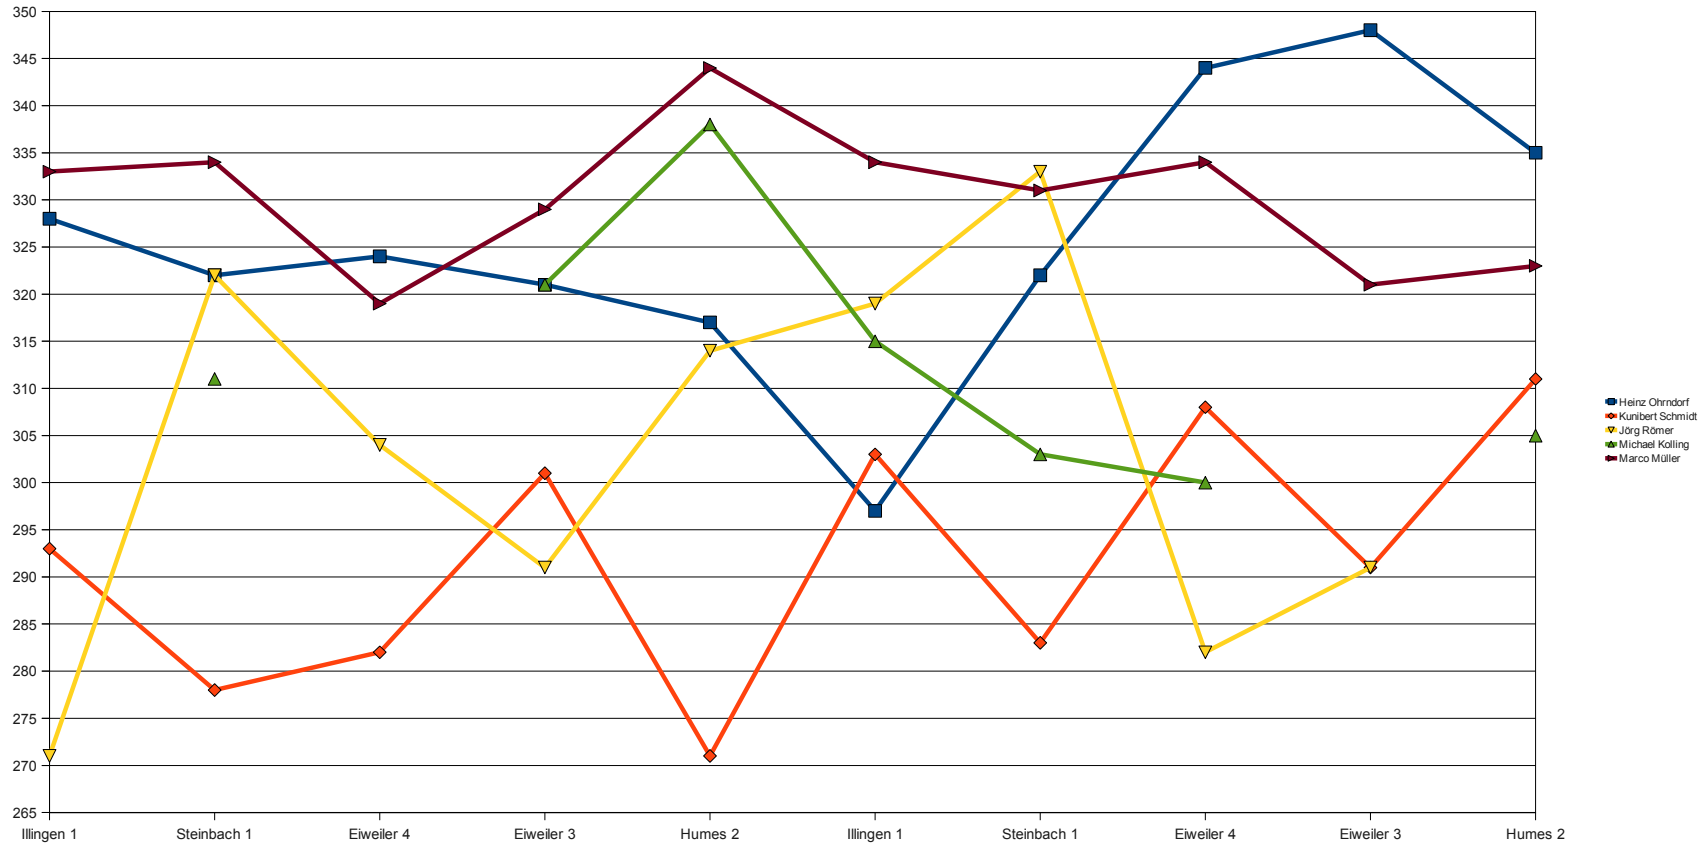

## Lupi

**Luftpistole Kreisklasse**

Name/Gegner	Illingen 1	Steinbach 1	Eiweiler 4	Eiweiler 3	Humes 2	Illingen 1	Steinbach 1	Eiweiler 4	Eiweiler 3	Humes 2	Min	Max	Mittel
Heinz Ohrndorf	328	322	324	321	317	297	322	344	348	335	297	348	325,80
Kunibert Schmidt	293	278	282	301	271	303	283	308	291	311	271	311	292,10
Jörg Römer	271	322	304	291	314	319	333	282	291		271	333	303,00
Michael Kolling		311		321	338	315	303	300		305	300	338	313,29
Marco Müller	333	334	319	329	344	334	331	334	321	323	319	344	330,20
Hüttigweiler	1225	1289	1231	1272	1313	1271	1289	1286	1251	1274	1225	1313	1270,10
Gegner	1309	1379	1375	1401	1334	1290	1297	1371	1378	1310	1290	1401	1344,40
Punktstand	0:2	0:4	0:6	0:8	0:10	0:12	0:14	0:16	0:18	0:20			

Lupi

Lupi