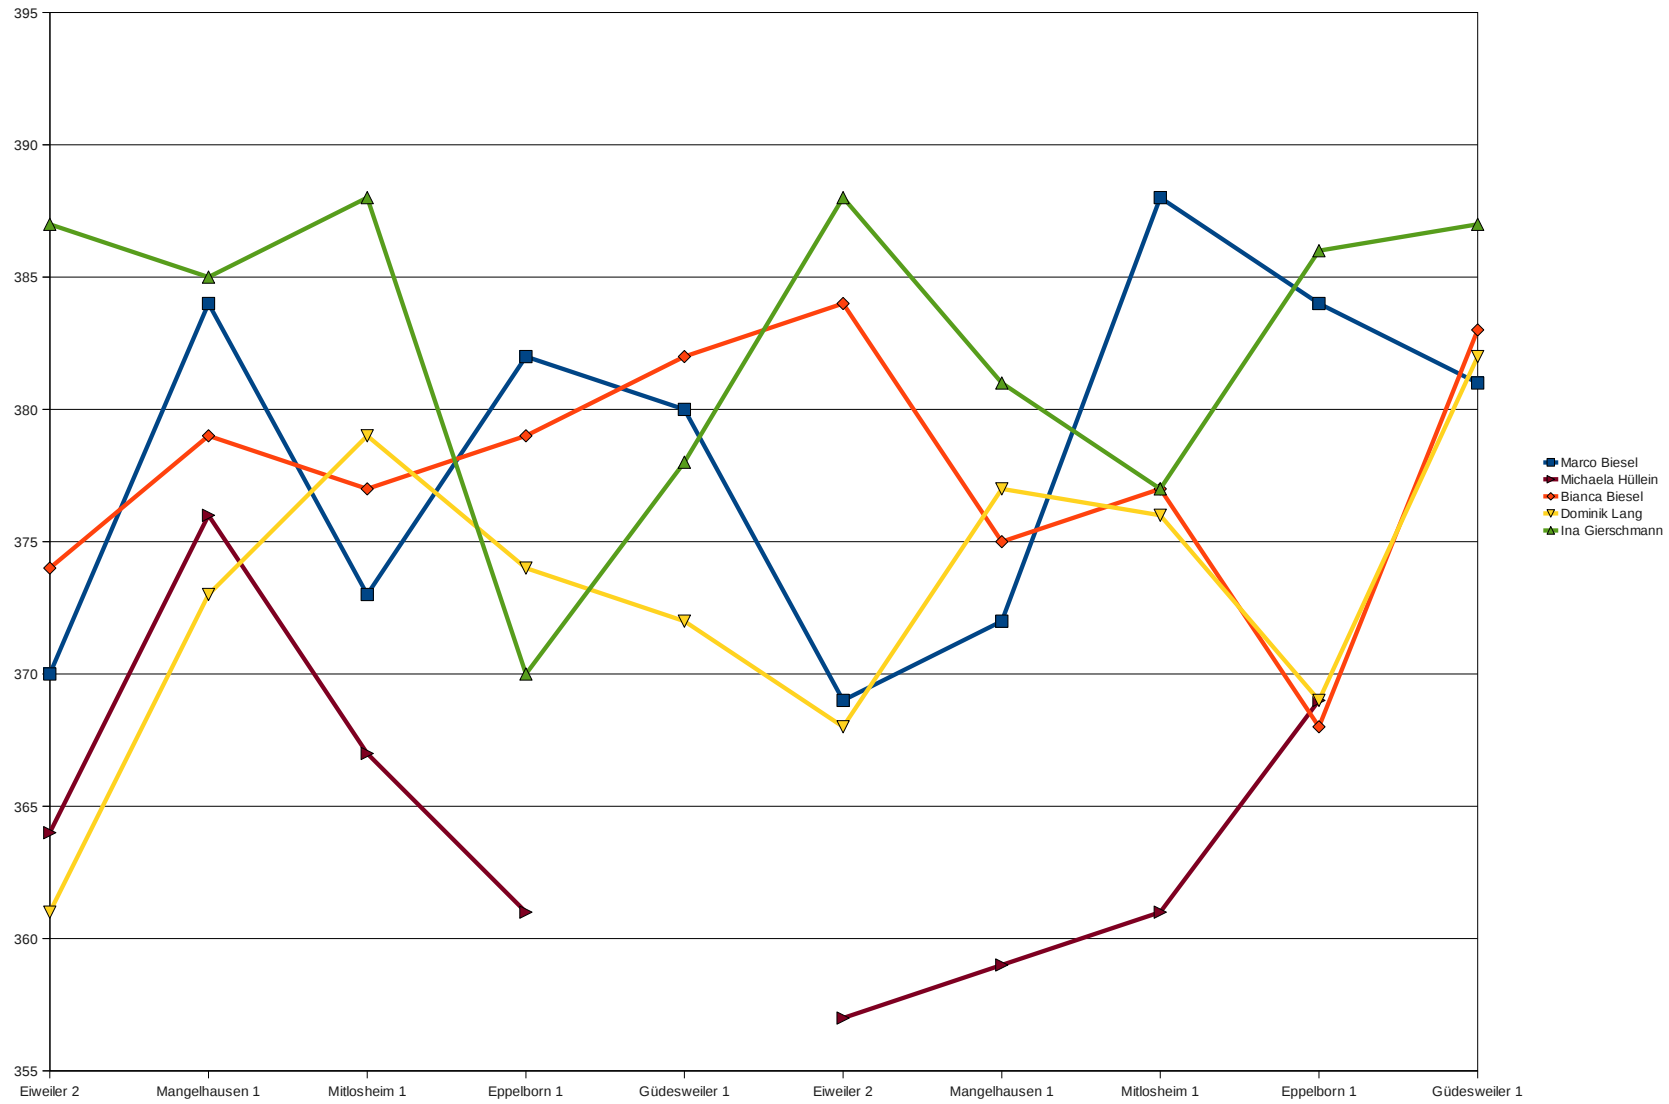

1. Mannschaft LG

**1. Mannschaft Luftgewehr Regionalliga Nord**

Name/Gegner	Eiweiler 2	Mangelhausen 1	Mitlosheim 1	Eppelborn 1	Güdesweiler 1	Eiweiler 2	Mangelhausen 1	Mitlosheim 1	Eppelborn 1	Güdesweiler 1	Min	Max	Mittel
Marco Biesel	370	384	373	382	380	369	372	388	384	381	369	388	378,30
Bianca Biesel	374	379	377	379	382	384	375	377	368	383	368	384	377,80
Dominik Lang	361	373	379	374	372	368	377	376	369	382	361	382	373,10
Ina Gierschmann	387	385	388	370	378	388	381	377	386	387	370	388	382,70
Michaela Hüllein	364	376	367	361		357	359	361	369		357	376	364,25
Hüttigweiler	1495	1524	1517	1505	1512	1509	1505	1518	1508	1533	1495	1533	1512,60
Gegner	1479	1477	1483	1503	1479	1494	1485	1500	1489	1474	1474	1503	1486,30
Punktstand	2 : 0	4:0	6:0	8:0	10:0	12:0	14:0	16:0	18:0	20:0			

1. Mannschaft LG

1. Mannschaft LG